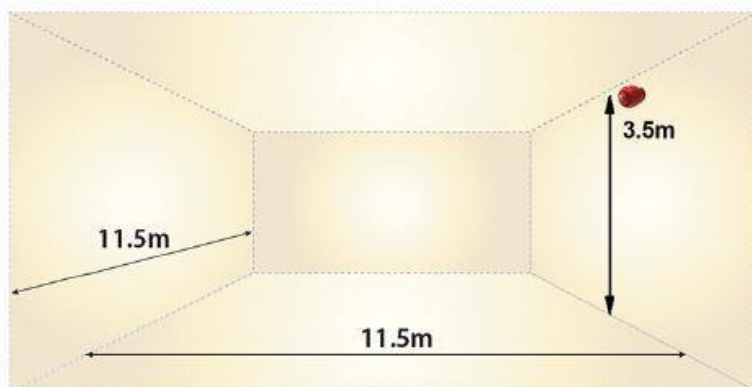

Termék adatlap

FAW355WC

Hagyományos LED-es villanó, FEHÉR színű, mély aljzattal, fali szerelésű - FEHÉR villanó fény

Működési feszültség	17 – 60 VDC
Áramfelvétel	20 mA @ 0,5Hz 40 mA @ 1 Hz
Villogási frekvencia	0,5 Hz vagy 1 Hz
Szinkronizáció	Automatikus
IP védetség	IP65
Működési hőmérséklet	-25°C-tól +70°C-ig
Páratartalom	5%-tól 95%-ig
Aljzat	Mély
Villanó fény színe	Fehér
Az eszköz színe	FEHÉR
Lefedettségi kód	W-3,5-11,5
Szerelés módja	Fali
Maximális telepítési magasság	3,5 méter
Lefedhető négyzet alapú terület	11,5 x 11,5 méter
Méret	100 x 104 mm
Súly	250 g
EN54:23, CPR minősített	igen