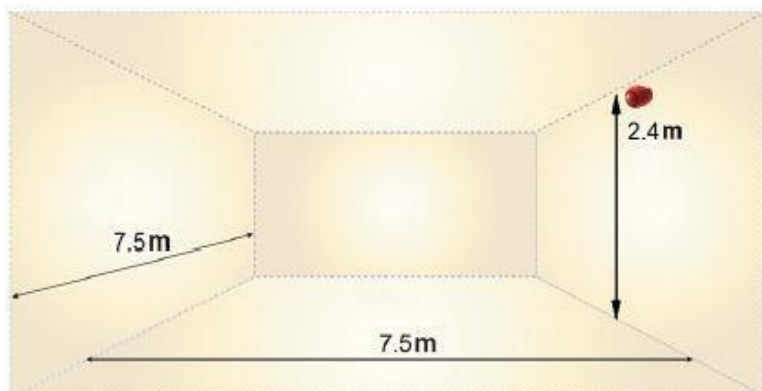

Termék adatlap

FAW355W

Hagyományos LED-es villanó, FEHÉR színű, mély aljzattal, fali szerelésű - PIROS villanó fény

Működési feszültség	17 – 60 VDC
Áramfelvétel	20 mA @ 0,5Hz 40 mA @ 1 Hz
Villogási frekvencia	0,5 Hz vagy 1 Hz
Szinkronizáció	Automatikus
IP védetség	IP65
Működési hőmérséklet	-25°C-tól +70°C-ig
Páratartalom	5%-tól 95%-ig
Aljzat	Mély
Villanó fény színe	Piros
Az eszköz színe	FEHÉR
Lefedettségi kód	W-2,4-7,5
Szerelés módja	Fali
Maximális telepítési magasság	2,4 méter
Lefedhető négyzet alapú terület	7,5 x 7,5 méter
Méret	100 x 104 mm
Súly	250 g
EN54:23, CPR minősített	igen

Tulajdonságok

- Hagományos LED-es villanó
- Választható villogási frekvencia
- Automatikus szinkronizáció
- Leszerelés elleni zár
- IP65 védetségű
- CPR minősített EN54:23 szerint