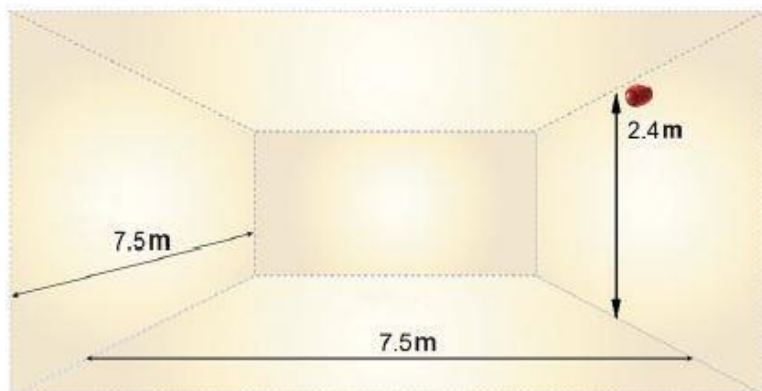

FAW355

Hagyományos LED-es villanó, mély aljzattal, fali szerelésű - PIROS villanó fény

Működési feszültség	17 – 60 VDC
Áramfelvétel	20 mA @ 0,5Hz 40 mA @ 1 Hz
Villogási frekvencia	0,5 Hz vagy 1 Hz
Szinkronizáció	Automatikus
IP védetség	IP65
Működési hőmérséklet	-25°C-tól +70°C-ig
Páratartalom	5%-tól 95%-ig
Aljzat	Mély
Villanó fény színe	Piros
Az eszköz színe	PIROS
Lefedettségi kód	W-2,4-7,5
Szerelés módja	Fali
Maximális telepítési magasság	2,4 méter
Lefedhető négyzet alapú terület	7,5 x 7,5 méter
Méret	100 x 104 mm
Súly	250 g
EN54:23, CPR minősített	igen