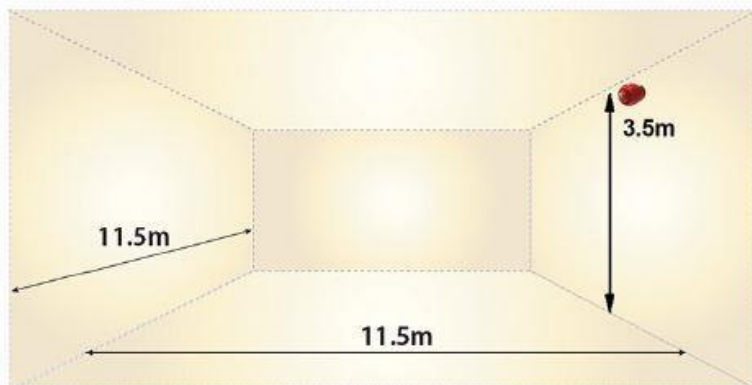

Termék adatlap

FAW350C

Hagyományos LED-es villanó, normál aljzattal, fali szerelésű - FEHÉR villanó fény

Működési feszültség	17 – 60 VDC
Áramfelvétel	20 mA @ 0,5Hz 40 mA @ 1 Hz
Villogási frekvencia	0,5 Hz vagy 1 Hz
Szinkronizáció	Automatikus
IP védetség	IP21
Működési hőmérséklet	-25°C-tól +70°C-ig
Páratartalom	5%-tól 95%-ig
Aljzat	Normál
Villanó fény színe	Fehér
Az eszköz színe	PIROS
Lefedettségi kód	W-3,5-11,5
Szerelés módja	Fali
Maximális telepítési magasság	3,5 méter
Lefedhető négyzet alapú terület	11,5 x 11,5 méter
Méret	100 x 81 mm
Súly	215 g
EN54:23, CPR minősített	igen

Tulajdonságok

- Hagományos LED-es villanó
- Választható villogási frekvencia
- Automatikus szinkronizáció
- Leszerelés elleni zár
- IP21 védetségű
- CPR minősített EN54:23 szerint