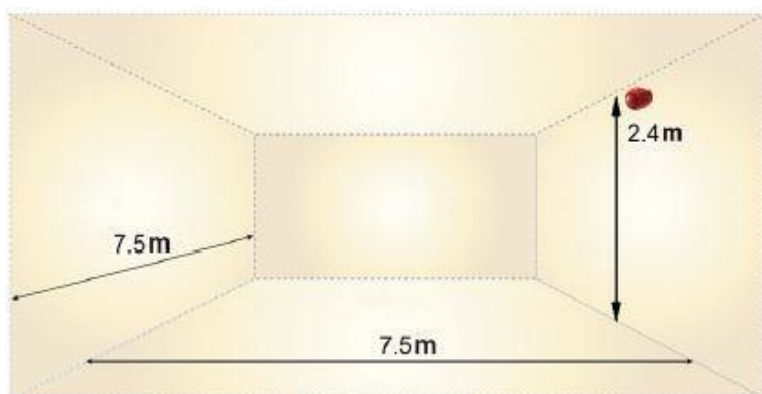

FAW350

Hagyományos LED-es villanó, normál aljzattal, fali szerelésű - PIROS villanó fény

Működési feszültség	17 – 60 VDC
Áramfelvétel	20 mA @ 0,5Hz 40 mA @ 1 Hz
Villogási frekvencia	0,5 Hz vagy 1 Hz
Szinkronizáció	Automatikus
IP védettség	IP21
Működési hőmérséklet	-25°C-tól +70°C-ig
Páratartalom	5%-tól 95%-ig
Aljzat	Normál
Villanó fény színe	Piros
Az eszköz színe	PIROS
Lefedettségi kód	W-2,4-7,5
Szerelés módja	Fali
Maximális telepítési magasság	2,4 méter
Lefedhető négyzet alapú terület	7,5 x 7,5 méter
Méret	100 x 81 mm
Súly	215 g
EN54:23, CPR minősített	igen