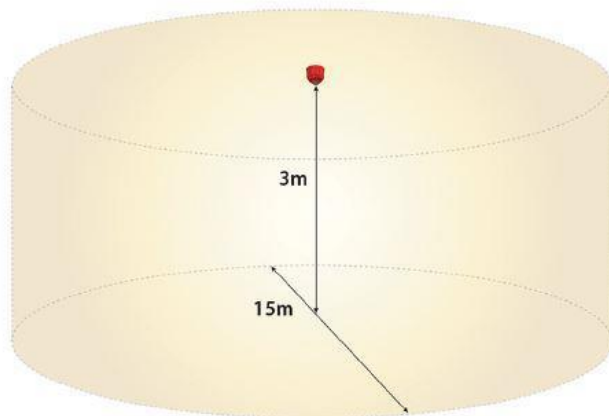

### FAC355WC

Hagyományos LED-es villanó, FEHÉR színű, mély aljzattal, mennyezeti szerelésű - FEHÉR villanó fény

Működési feszültség	17 – 60 VDC
Áramfelvétel	20 mA @ 0,5Hz 40 mA @ 1 Hz
Villogási frekvencia	0,5 Hz vagy 1 Hz
Szinkronizáció	Automatikus
IP védetség	IP65
Működési hőmérséklet	-25°C-tól +70°C-ig
Páratartalom	5%-tól 95%-ig
Aljzat	Mély
Villanó fény színe	Fehér
Az eszköz színe	FEHÉR
Lefedettségi kód	C-3-15
Szerelés módja	Mennyezeti
Maximális telepítési magasság	3 méter
Lefedhető négyzet alapú terület	10,6 x 10,6 méter
Lefedhető kör alapú terület átmérője	15 méter
Méret	100 x 104 mm
Súly	250 g
EN54:23, CPR minősített	igen