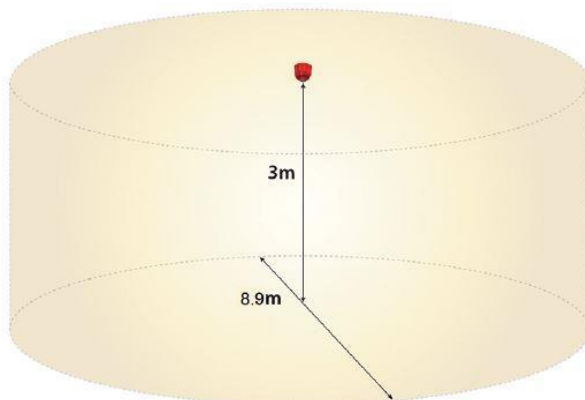

### FAC355W

Hagyományos LED-es villanó, FEHÉR színű, mély aljzattal, mennyezeti szerelésű - PIROS villanó fény

Működési feszültség	17 – 60 VDC
Áramfelvétel	20 mA @ 0,5Hz 40 mA @ 1 Hz
Villogási frekvencia	0,5 Hz vagy 1 Hz
Szinkronizáció	Automatikus
IP védetség	IP65
Működési hőmérséklet	-25°C-tól +70°C-ig
Páratartalom	5%-tól 95%-ig
Aljzat	Mély
Villanó fény színe	Piros
Az eszköz színe	FEHÉR
Lefedettségi kód	C-3-8,9
Szerelés módja	Mennyezeti
Maximális telepítési magasság	3 méter
Lefedhető négyzet alapú terület	6,3 x 6,3 méter
Lefedhető kör alapú terület átmérője	8,9 méter
Méret	100 x 104 mm
Súly	250 g
EN54:23, CPR minősített	igen