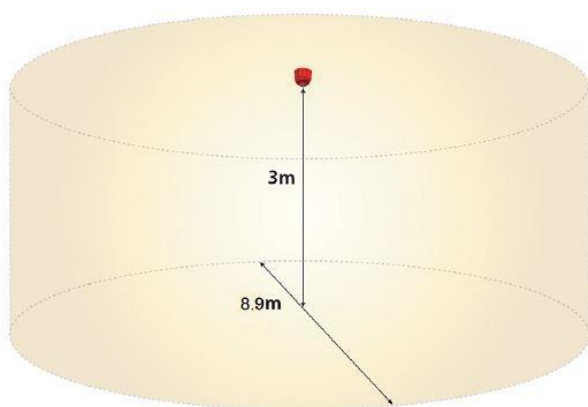

## FAC355

Hagyományos LED-es villanó, mély aljzattal, mennyezeti szerelésű - PIROS villanó fény

Működési feszültség	17 – 60 VDC
Áramfelvétel	20 mA @ 0,5Hz 40 mA @ 1 Hz
Villogási frekvencia	0,5 Hz vagy 1 Hz
Szinkronizáció	Automatikus
IP védetség	IP65
Működési hőmérséklet	-25°C-tól +70°C-ig
Páratartalom	5%-tól 95%-ig
Aljzat	Mély
Villanó fény színe	Piros
Az eszköz színe	PIROS
Lefedettségi kód	C-3-8,9
Szerelés módja	Mennyezeti
Maximális telepítési magasság	3 méter
Lefedhető négyzet alapú terület	6,3 x 6,3 méter
Lefedhető kör alapú terület átmérője	8,9 méter
Méret	100 x 104 mm
Súly	250 g
EN54:23, CPR minősített	igen