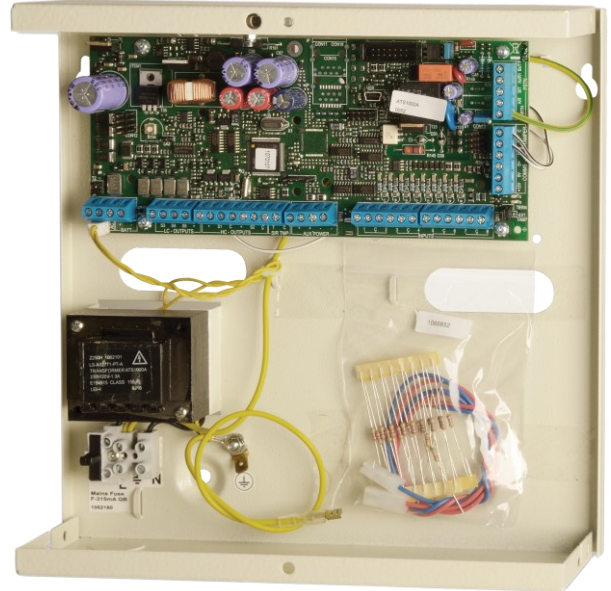

ATS1500A-IP-SM

Advanced IP központ, EN Grade 3, 8-32 zóna, 4 terület, kis méretű fém ház

Tulajdonságok

- 8 alaplap zóna
- Zónák maximális száma: 32 (vezetékes, vezeték nélküli vagy vegyes)
- 4 terület
- EN50131 Security grade 3 / környezeti osztály: 2
- Automatikus hardver-, és eszköz konfiguráció
- USB port a helyi konfiguráláshoz
- Opcionális PSTN tárcsázó jelentések küldéséhez
- Többnyelvű: minden felhasználó saját nyelvet állíthat be magának
- Beépített 10/100Mb Ethernet csatlakozó
- Automatikus élesítés - Ütemezés - Időzíthető kimenetek – Makró logikák
- IP riasztás jelentés OH-NETREC vevő felé – GPRS választható
- CDC4 bővítők támogatása MR 4.4-től

Műszaki jellemzők

Zónák maximális száma	32
Területek maximális száma	4
Kezelőegységek/kártyaolvasók	
Kezelőegységek/olvasók maximális száma	8
Bővítők maximális száma	7
Felhasználók	
Felhasználók maximális száma	2.000 (MR 4.4-től) / 65.532 (CDC4 bővítővel)
Felhasználói csoportok maximális száma	16
Energiaellátás	
Bemeneti feszültség	230 VAC, 50 Hz
Központ áramfelvétele	150 mA
Kiegészítő tápkimenet (AUX)	Max. 840 mA
Adatbusz	
Típus	RS485
Ajánlott kábel	FTPCAT5E
Környezeti igények	
Működési hőmérséklet	-10 és +55°C között
Relatív páratartalom	95% nem lecsapódó
Védettség	IP30
Méret	250 x 250 x 86 mm