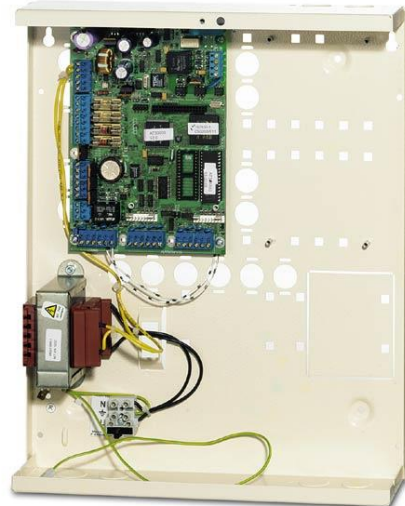

# ATS2099

ATS Advisor Master integrált behatolás jelző- és beléptető központ, 8-64 zóna, 4 terület

## Tulajdonságok

- Beépített PSTN kommunikátor
- 24 programozható PLC logika
- PC kapcsolat alaplapi soros porti, ATS-IP-KIT segítségével TCP/IP-én keresztül is
- Komplet fém ház, szabotázs kapcsolóval, transzformátorral készre szerelve
- Személyre szabható kezelő csoportok a magas szintű, szigorú kezelési módok beállításához
- RS485 buszkommunikációnak köszönhetően akár 1200 méter hosszú busztávolság, mely kiegészítő buszmodulokkal tovább hosszabbítható, illetve leágaztatható vagy visszatérő hurokként működtethető
- Kezelőegységekről, olvasókról egyszerre lehet a riasztó területeit kezelni, illetve működtetni a beléptetési pontot