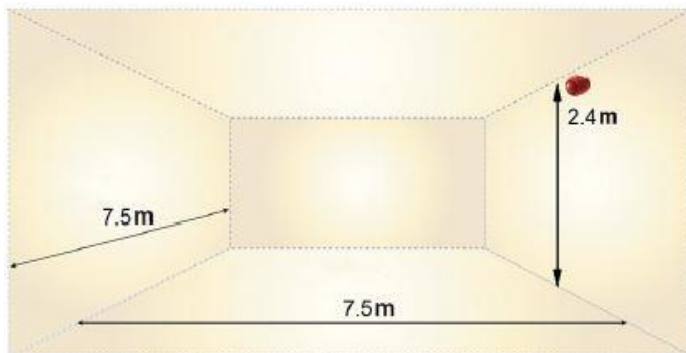

*függ a kiválasztott hangtól és a bemeneti feszültségtől