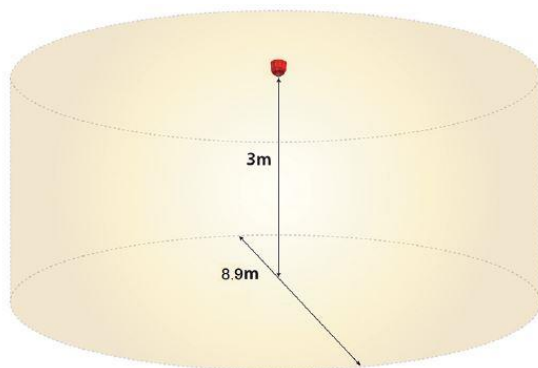

*függ a kiválasztott hangtól és a bemeneti feszültségtől