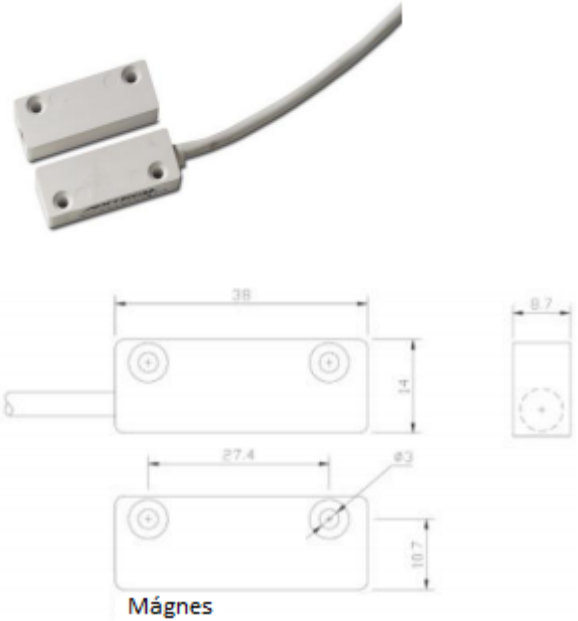

Termék adatlap

MM115

Felületre szerelhető mágneses nyitásérzékelő

Tulajdonságok

- Felületre szerelhető
- 0.5 méteres kábel, kettős szigetelésű
- 4 eres
- Max. 15 mm kapcsolási távolság
- NC kontaktus

Műszaki jellemzők

Működési jellemzők

Kapcsolási távolság	Max. 15 mm
Kontaktus	NC
Kábel hossza	0.5 m
Erek száma	4 (kettős szigetelés)

Fizikai adatok

Méret	38 x 14 x 8.7 mm
Szín	Fehér

Főbb kapcsolódó termékek

Nyitásérzékelő (felületre szerelhető)	DC101
Nyitásérzékelő (barna színű)	DC101B
Nyitásérzékelő (beépített ellenállásokkal, DEOL)	DC101R4.7
Nyitásérzékelő (6 m hosszú kábellel)	DC101S60