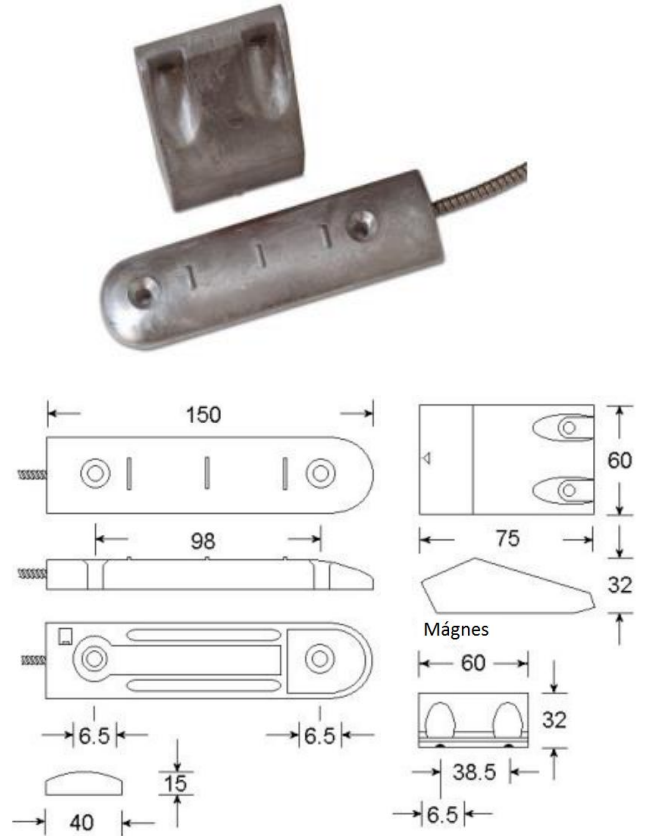

MM106

Padlóra szerelhető mágneses nyitásérzékelő

Tulajdonságok

- Könnyen telepíthető
- Padlóra szerelhető
- Redőnykapukhoz
- Max. 50 mm kapcsolási távolság
- 4 eres
- Acélborítású kábel
- NC kontaktus

Műszaki jellemzők

Működési jellemzők

Kapcsolási távolság	Max. 50 mm
Kontaktus	NC
Kábel hossza	0.45 m
Erek száma	4

Fizikai adatok

Méret	150 x 40 x 15 mm
Szín	Fém

Főbb kapcsolódó termékek

Nyitásérzékelő (14 mm kapcsolási távolság)	MM101
Nyitásérzékelő (20 mm kapcsolási távolság, fehér)	MM102
Nyitásérzékelő (20 mm kapcsolási távolság, barna)	MM102B