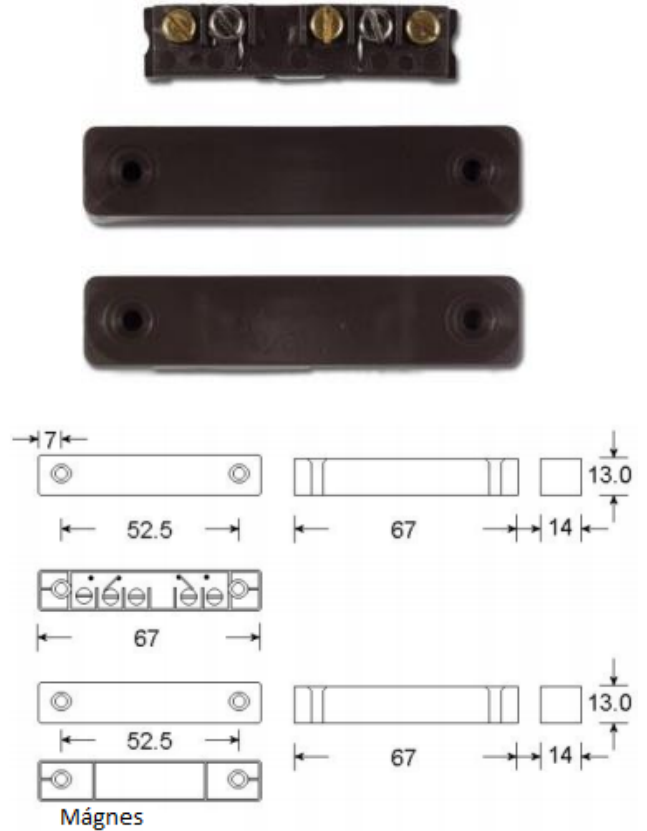

Termék adatlap

MM102B

Felületre szerelhető mágneses nyitásérzékelő, barna

Tulajdonságok

- Könnyen telepíthető
- Csavaros bekötésű
- Max. 20 mm kapcsolási távolság
- NC kontaktus

Műszaki jellemzők

Működési jellemzők

Kapcsolási távolság	Max. 20 mm
Kontaktus	NC

Fizikai adatok

Méret	67 x 14 x 13 mm
Szín	Barna

Főbb kapcsolódó termékek

Nyitásérzékelő (14 mm kapcsolási távolság)	MM101
Nyitásérzékelő (20 mm kapcsolási távolság, fehér)	MM102
Nyitásérzékelő (50 mm kapcsolási távolság)	MM106