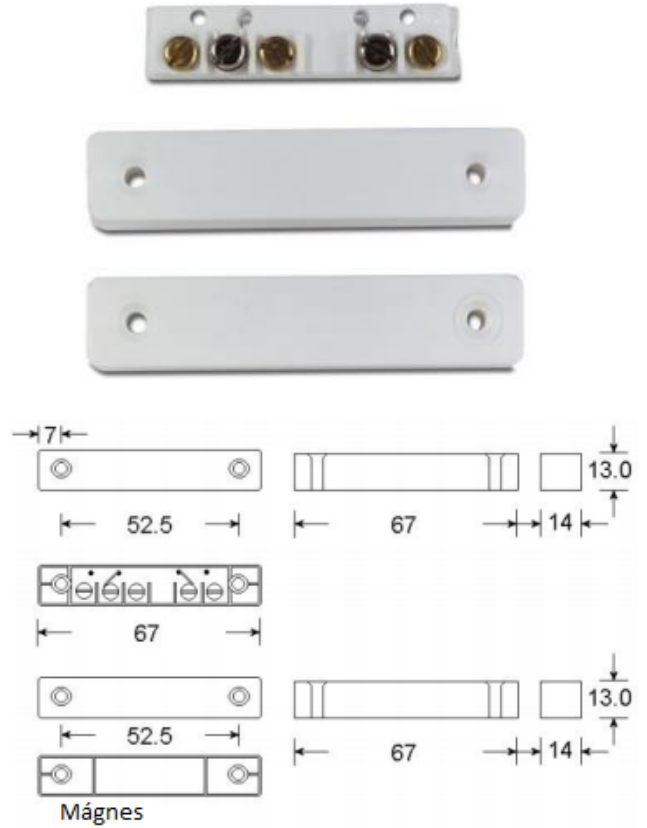

Termék adatlap

MM102

Felületre szerelhető mágneses nyitásérzékelő

Tulajdonságok

- Könnyen telepíthető
- Csavaros bekötésű
- Max. 20 mm kapcsolási távolság
- NC kontaktus

Műszaki jellemzők

Működési jellemzők

Kapcsolási távolság	Max. 20 mm
Kontaktus	NC

Fizikai adatok

Méret	67 x 14 x 13 mm
Szín	Fehér

Főbb kapcsolódó termékek

Nyitásérzékelő (14 mm kapcsolási távolság)	MM101
Nyitásérzékelő (20 mm kapcsolási távolság, barna)	MM102B
Nyitásérzékelő (50 mm kapcsolási távolság)	MM106