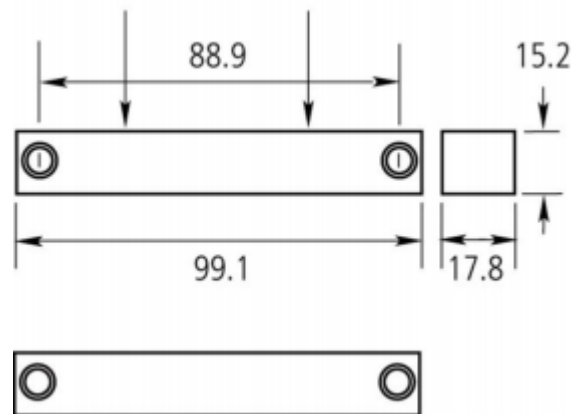

Termék adatlap

DC143

Felületre szerelhető mágneses nyitásérzékelő, előfeszített

Tulajdonságok

- Könnyen telepíthető
- Felületre szerelhető
- Csavaros bekötésű
- 9-31 mm kapcsolási távolság
- Előfeszített
- C-NO-NC kontaktus

Műszaki jellemzők

Működési jellemzők

Kapcsolási távolság	9-31 mm
Előfeszített	Igen
Kontaktus	C-NO-NC

Fizikai adatok

Méreték	99.1 x 17.8 x 15.2 mm
Szín	Bézs

Főbb kapcsolódó termékek

Nyitásérzékelő (kábel nélküli)	DC102
Nyitásérzékelő (kábel nélküli, barna)	DC102B
Nyitásérzékelő (kábel nélküli, beépített 4.7kΩ-os ellenállásokkal - DEOL)	DC102R4.7
Nyitásérzékelő (kábel nélküli, nem előfeszített, 75 mm kapcsolási távolság, NC kontaktus)	DC142