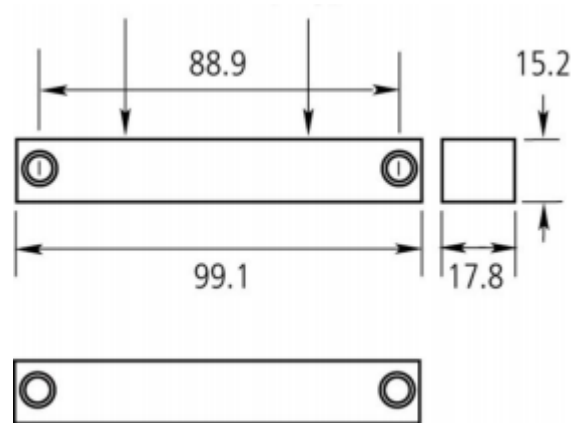

# DC142

Felületre szerelhető mágneses nyitásérzékelő

## Tulajdonságok

- Könnyen telepíthető
- Felületre szerelhető
- Csavaros bekötésű
- Max. 75 mm kapcsolási távolság
- NC kontaktus

### Működési jellemzők

Kapcsolási távolság	Max. 75 mm
Kontaktus	NC

### Fizikai adatok

Méret	99.1 x 17.8 x 15.2 mm
Szín	Bézs