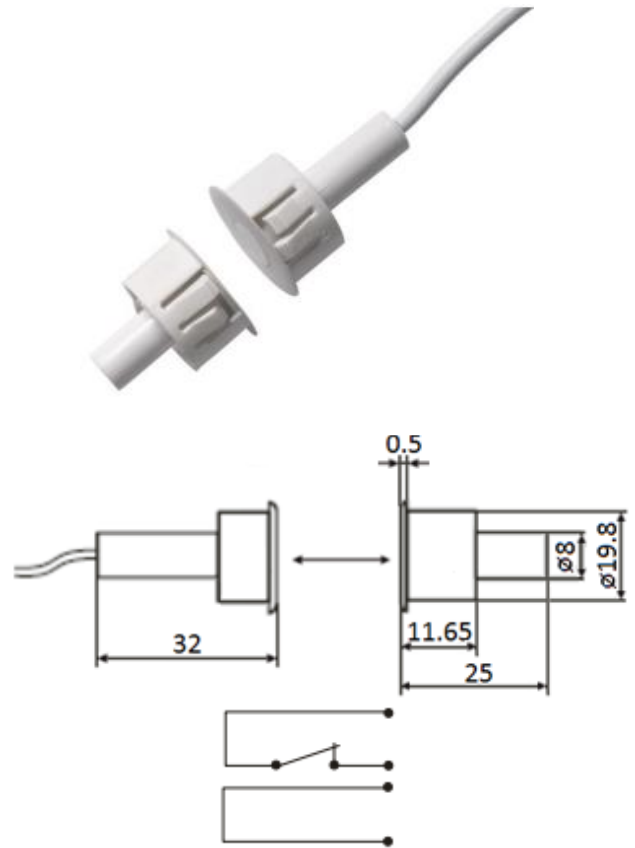

Termék adatlap

DC138S60

Befúrható mágneses nyitászérelő, 6 méteres kábellel

Tulajdonságok

- Könnyen telepíthető
- Befúrható
- Előfeszített
- Peremes
- 6 méteres kábel
- 12 ± 3 mm kapcsolási távolság
- NC kontaktus
- Acélajtókhöz
- EN Grade3 és VdS minősített

Műszaki jellemzők

Működési jellemzők

Kapcsolási távolság	12±3 mm
Kontaktus	NC
Kontaktus terhelhetősége	0,5A @ 40VDC
Kábel hossza	6 m
Erek száma	4
Külön szabotázshurok	Igen
Előfeszített	Igen

Fizikai adatok

Mágnes méretei (Ø x m)	8 x 32 mm
Mágnes méretei persellyel (Ø x m)	8 x 25 mm
Szín	Fehér
Működési hőmérséklet	-25°C-tól +70°C-ig

Főbb kapcsolódó termékek

Nyitászérelő (befúrható, beépített ellenállásokkal, DEOL)	DC138R4.7
Nyitászérelő (befúrható, 6 méteres kábellel)	DC138S60
Nyitászérelő (befúrható, előfeszített)	DC1076
Nyitászérelő (befúrható, előfeszített, 6 méteres kábellel)	DC1076-6M