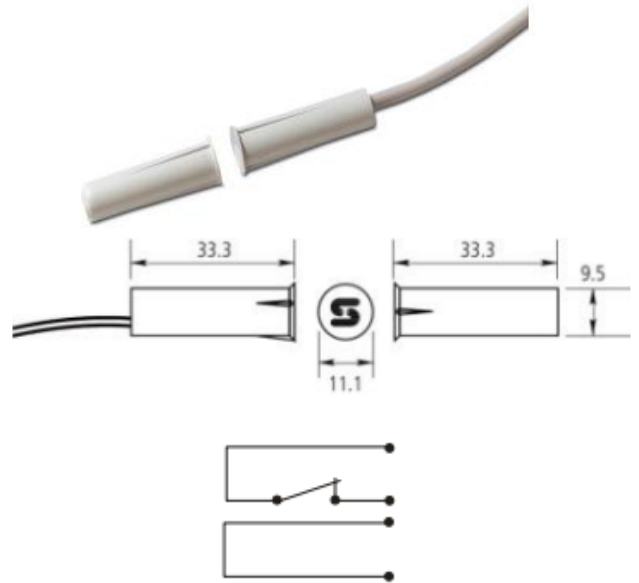

# DC128S60

Befúrható mágneses nyitásérzékelő, 6 méteres kábellel

## Tulajdonságok

- Könnyen telepíthető
- Befúrható
- 6 méteres kábel
- 15 mm kapcsolási távolság
- NC kontaktus
- Előfeszített
- EN Grade3 és VdS minősített

### Működési jellemzők

Kapcsolási távolság	15 mm (± 4 mm)
Kontaktus	NC
Kábel hossza	6 m
Erek száma	4 (kettős szigetelés)
Külön szabotázshurok	Igen
Előfeszített	Igen

### Fizikai adatok

Érzékelő méret (∅ x m)	8 mm x 32 mm
Mágnes mérete (∅ x m)	6 mm x 19 mm
Szín	Fehér
Működési hőmérséklet	-25°C-tól +70°C-ig