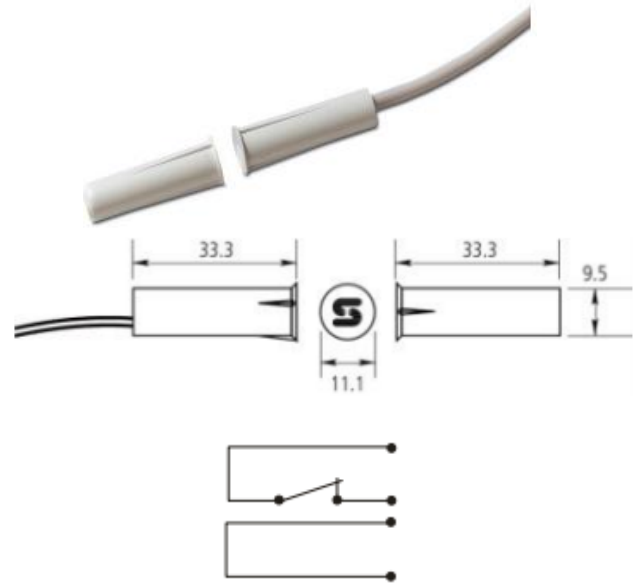

Termék adatlap

DC128

Befúrható mágneses nyitásérzékelő

Tulajdonságok

- Könnyen telepíthető
- Befúrható
- 2 méteres kábel
- 15 mm kapcsolási távolság
- NC kontaktus
- Előfeszített
- EN Grade3 és VdS minősített

Műszaki jellemzők

Működési jellemzők

Kapcsolási távolság	15 mm (± 4 mm)
Kontaktus	NC
Kábel hossza	2 m
Erek száma	4 (kettős szigetelés)
Külön szabotázshurok	Igen
Előfeszített	Igen

Fizikai adatok

Érzékelő méret (∅ x m)	8 mm x 32 mm
Mágnes mérete (∅ x m)	6 mm x 19 mm
Szín	Fehér
Működési hőmérséklet	-25°C-tól +70°C-ig

Főbb kapcsolódó termékek

Nyitásérzékelő (befúrható)	DC120, DC121, DC127
Nyitásérzékelő (befúrható, beépített ellenállásokkal, DEOL)	DC128R4.7
Nyitásérzékelő (befúrható, 6 méteres kábellel)	DC128S60