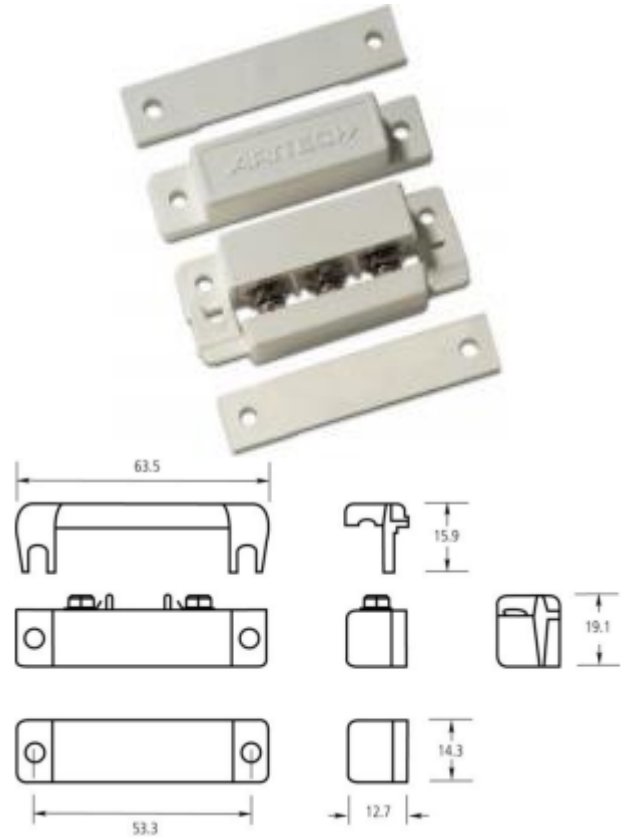

# DC123

Felületre szerelhető nyitásérzékelő

## Tulajdonságok

- Könnyen telepíthető
- Felületre szerelhető
- Csavaros bekötésű
- Max. 18 mm kapcsolási távolság
- C-NO-NC kontaktus

### Működési jellemzők

Kapcsolási távolság	Max. 18 mm
Kontaktus	C-NO-NC

### Fizikai adatok

Méret	63.5 mm x 12.7 mm x 19.1 mm
Szín	Fehér