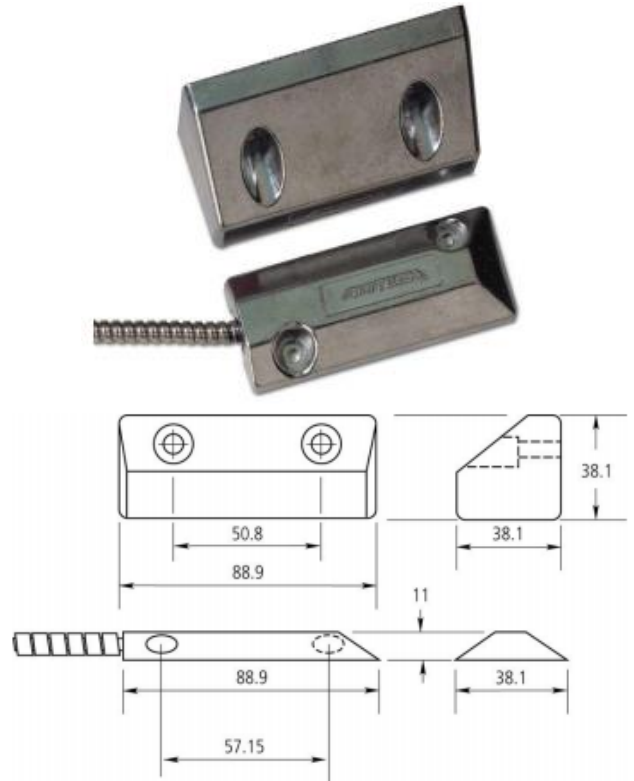

# DC108

Padlóra szerelhető mágneses nyitásérzékelő

## Tulajdonságok

- Könnyen telepíthető
- Padlóra szerelhető
- 2 méteres kábel
- Max. 75 mm kapcsolási távolság
- NC kontaktus
- Acélborítású vezeték

### Működési jellemzők

Kapcsolási távolság	Max. 75 mm
Kontaktus	NC
Kábel hossza	2 m
Erek száma	4
Külön szabotázshurok	Igen
Vezeték borítása	Acél

### Fizikai adatok

Méret	88.9 x 38.1 x 38.1 mm
Szín	Szürke