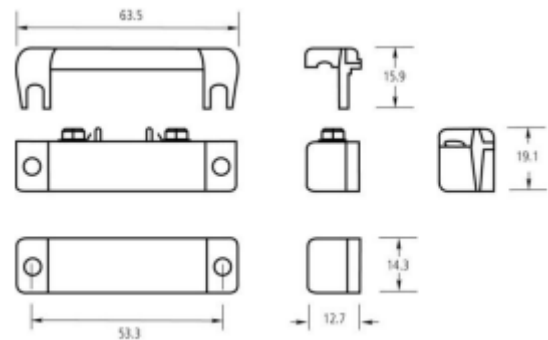

Termék adatlap

DC104

Felületre szerelhető mágneses nyitásérzékelő

Tulajdonságok

- Könnyen telepíthető
- Felületre szerelhető
- Csavaros bekötésű
- Előfeszített
- 15-31 mm kapcsolási távolság
- NO-NC kontaktus

Műszaki jellemzők

Működési jellemzők

Kapcsolási távolság	Max. 15-31 mm
Kontaktus	NO-NC

Fizikai adatok

Méret	63 x 12 x 19 mm
Szín	Fehér