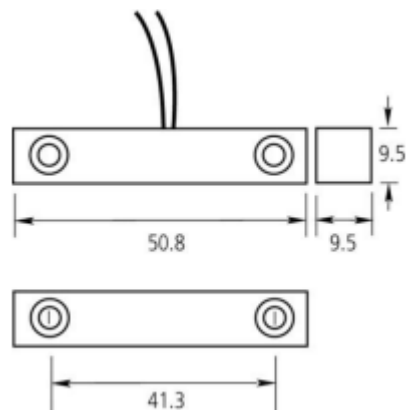

Termék adatlap

DC101

Felületre szerelhető mágneses nyitásérzékelő

Tulajdonságok

- Könnyen telepíthető
- Felületre szerelhető
- 2 méteres kábel
- Max. 15 mm kapcsolási távolság
- NC kontaktus

Műszaki jellemzők

Működési jellemzők

Kapcsolási távolság	Max. 15 mm
Kontaktus	NC
Kontaktus terhelhetősége	0,5A @ 50VDC
Kábel hossza	2 m
Erek száma	4 (kettős szigetelés)
Külön szabotázshurok	igen

Fizikai adatok

Méret	51 x 9 x 9 mm
Szín	Fehér
Működési hőmérséklet	-40°C-tól +65°C-ig
EN50131 Class II esetén	-10°C-tól +55°C-ig